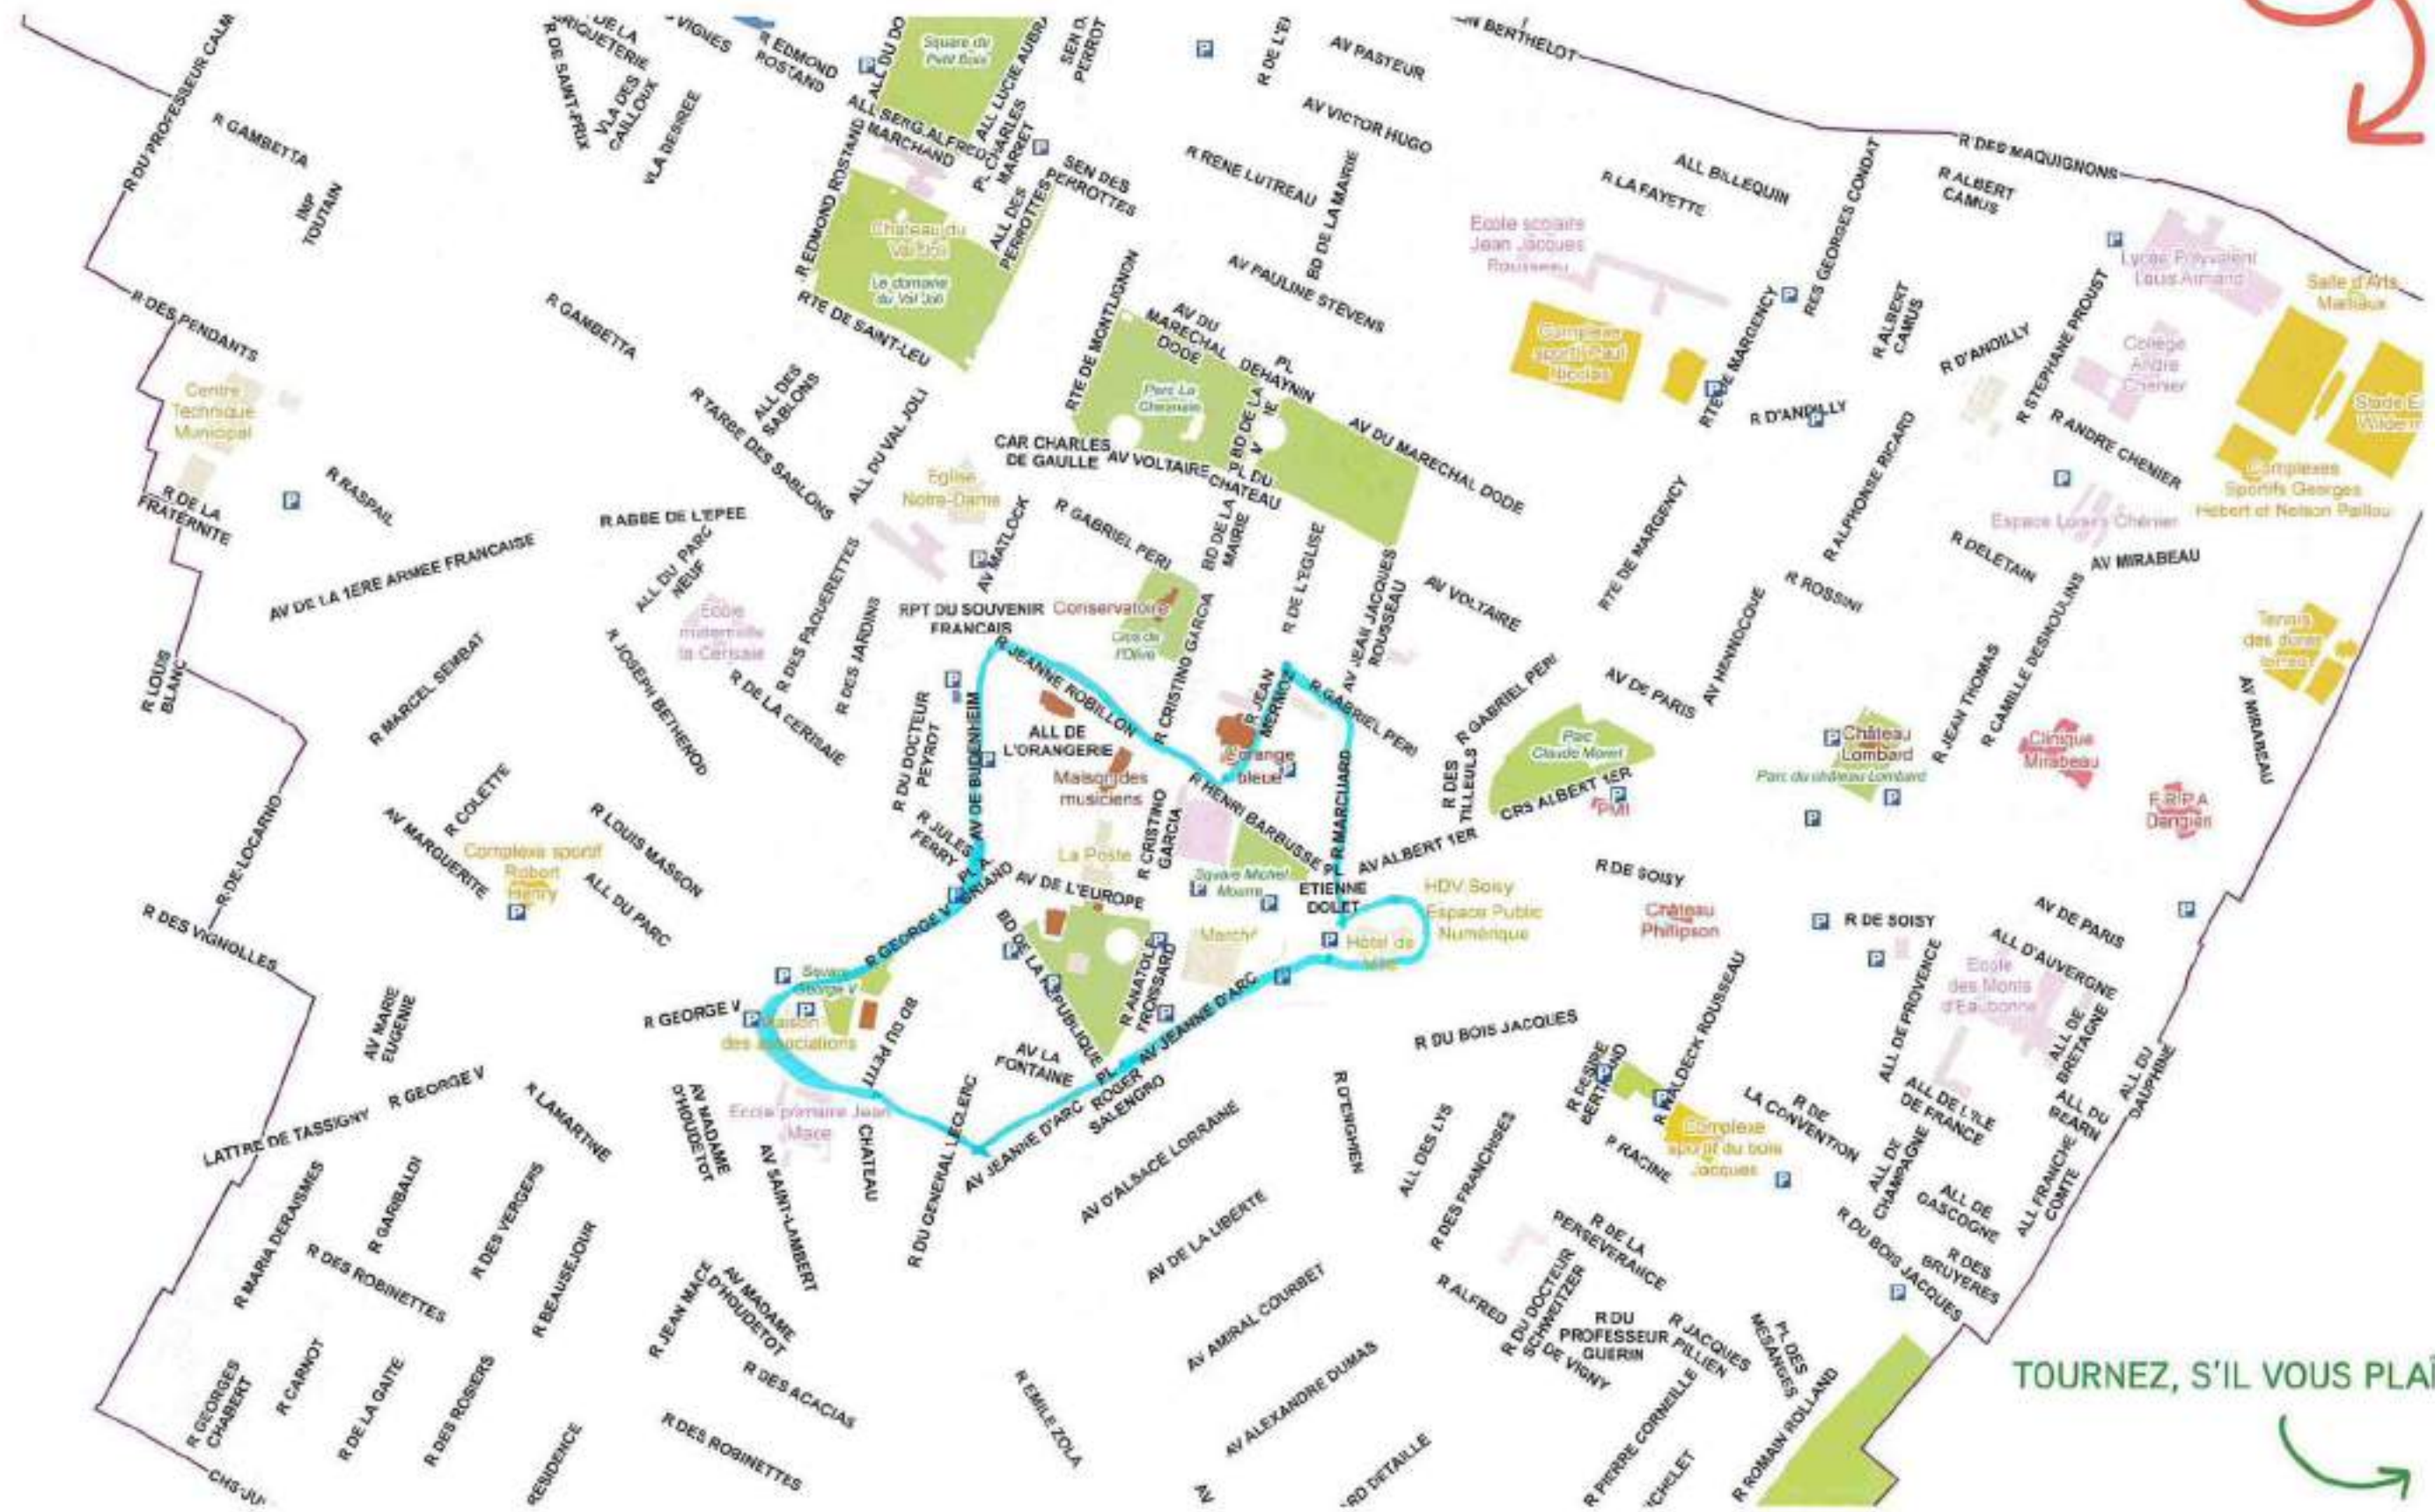

TOURNEZ, S'IL VOUS PLAÎT

Dessinez le périmètre du centre-ville d'Eaubonne

TOURNEZ, S'IL VOUS PLAÎT

Dessinez le périmètre du centre-ville d'Eaúlonne

TOURNEZ, S'IL VOUS PLAÎT

Entoure le centre-ville d'Eaubonne

- COLLE UNE GOMMETTE DE COULEUR DIFFÉRENTE
- MON ÉCOLE
 - OÙ J'HABITE
 - OÙ J'AIME ALLER

Dessinez le périmètre du centre-ville d'Eaubonne

TOURNEZ, S'IL VOUS PLAÎT

Dessinez le périmètre du centre-ville d'Éaubonne

TOURNEZ, S'IL VOUS PLAÎT

Entoure le centre-ville d'Eaubonne

Dessinez le périmètre du centre-ville d'Éaubonne

TOURNEZ, S'IL VOUS PLAÎT

Dessinez le périmètre du centre-ville d'Eaubonne

TOURNEZ, S'IL VOUS PLAÎT